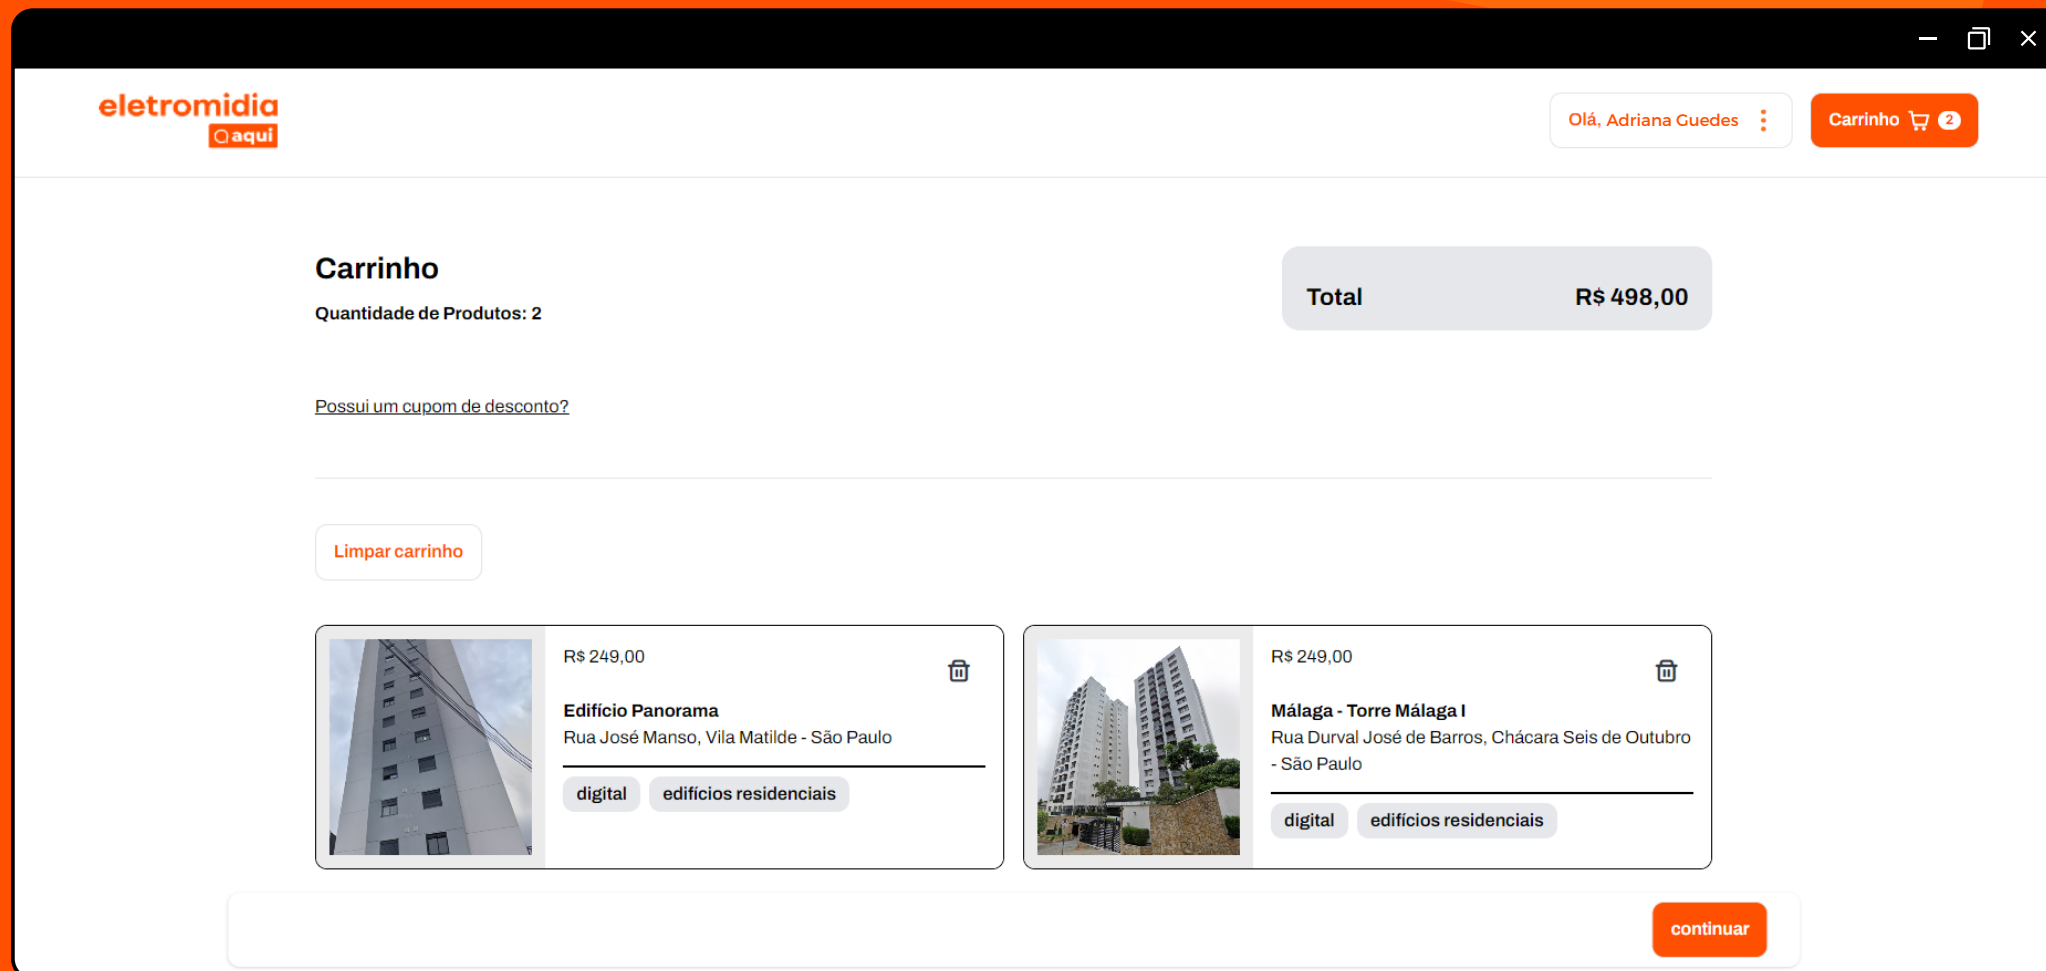

5

Selecione as opções desejadas e siga para o carrinho, onde você poderá ver o total do seu pedido até o momento e caso possua um cupom, poderá adicioná-lo neste momento.